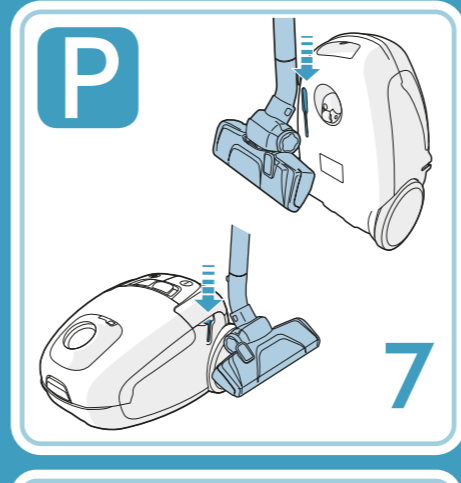

R Recommended nozzle | Brosse recommandée | فرشة الموصى بها | Препоръчителна дюза | Doporučená hubice | Empfohlene Düse | Anbefalet mundstykke | Soovituslik otsak | Cepillo recomendado | انزالهای توصیه شده | Suositeltava suulake | Συνιστώμενο ακροφύσιο | Preporučeni nastavak | Ajánlott szivófej | Spazzola consigliata | Rekomenduojamas antgalis | Leteicams uzgalis | Aanbevolen mondstuk | Anbefalt munestykke | Zalecana dysza | Escova recomendada | Perie recomandată | Рекомендованная насадка | Rekomenderat munestykke | Priporočni nastavek | Odporučaná hubica | Препоручени наставка | Önerilen başlık | Рекомендована насадка