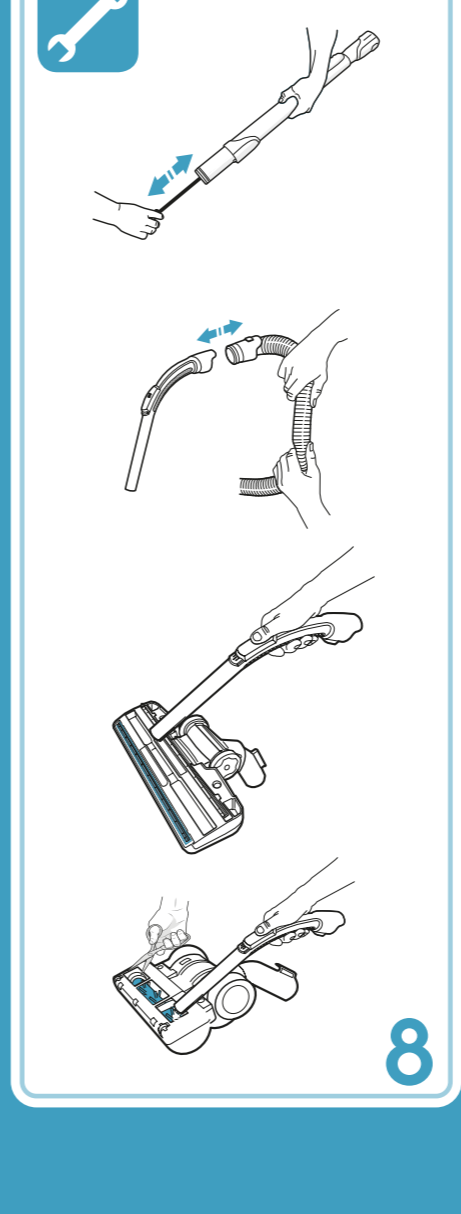

R Recommended nozzle | Brosse recommandée | فرشة الموصى بها | Препоръчителна дюза | Doporučená hubice | Empfohlene Düse | Anbefalet mundstykke | Soovituslik otsak | Cepillo recomendado | انزالهای توصیه شده | Suositeltava suulake | Συνιστώμενο ακροφύσιο | Preporučeni nastavak | Ajánlott szivófej | Spazzola consigliata | Rekomenduojamas antgalis | Leteicams uzgalis | Aanbevolen mondstuk | Anbefalt munestykke | Zalecana dysza | Escova recomendada | Perie recomandată | Рекомендованная насадка | Rekomenderat munestykke | Priporočni nastavek | Odporučaná hubica | Препоручени наставка | Önerilen başlık | Рекомендована насадка