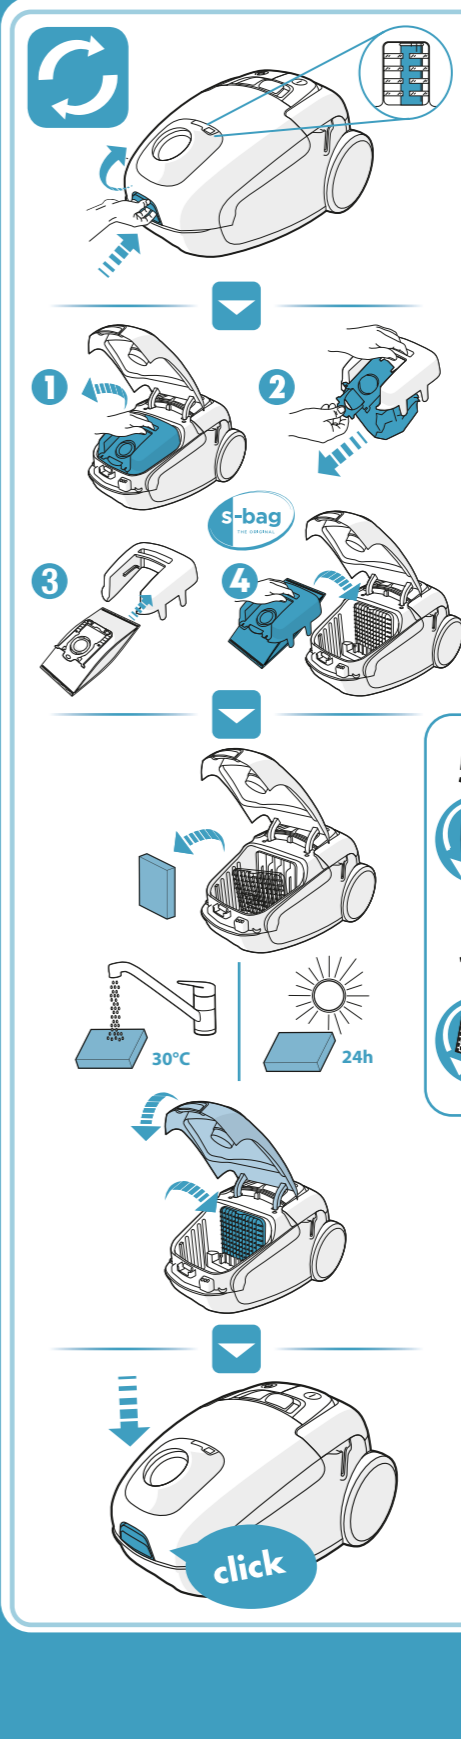

R Recommended nozzle | Brosse recommandée | فرشة الموصى بها | Препоръчителна дюза | Doporučená hubice | Empfohlene Düse | Anbefalet mundstykke | Soovituslik otsak | Cepillo recomendado | انزالهای توصیه شده | Suositeltava suulake | Συνιστώμενο ακροφύσιο | Preporučeni nastavak | Ajánlott szivófej | Spazzola consigliata | Rekomenduojamas antgalis | Leteicams uzgalis | Aanbevolen mondstuk | Anbefalt munestykke | Zalecana dysza | Escova recomendada | Perie recomandată | Рекомендованная насадка | Rekomenderat munestykke | Priporočni nastavek | Odporučaná hubica | Препоручени наставка | Önerilen başlık | Рекомендована насадка