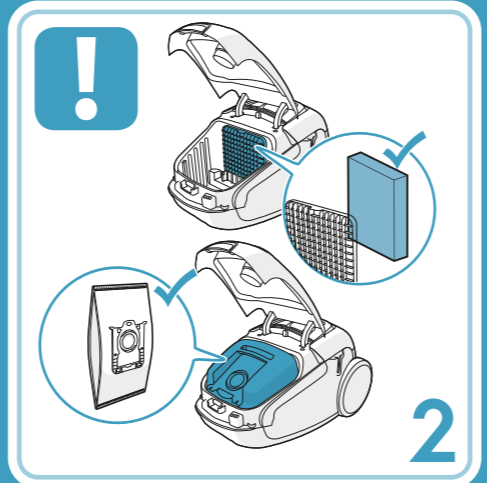

R Recommended nozzle | Brosse recommandée | فرشة الموصى بها | Препоръчителна дюза | Doporučená hubice | Empfohlene Düse | Anbefalet mundstykke | Soovituslik otsak | Cepillo recomendado | انزالهای توصیه شده | Suositeltava suulake | Συνιστώμενο ακροφύσιο | Preporučeni nastavak | Ajánlott szivófej | Spazzola consigliata | Rekomenduojamas antgalis | Leteicams uzgalis | Aanbevolen mondstuk | Anbefalt munestykke | Zalecana dysza | Escova recomendada | Perie recomandată | Рекомендованная насадка | Rekomenderat munestykke | Priporočni nastavek | Odporučaná hubica | Препоручени наставка | Önerilen başlık | Рекомендована насадка